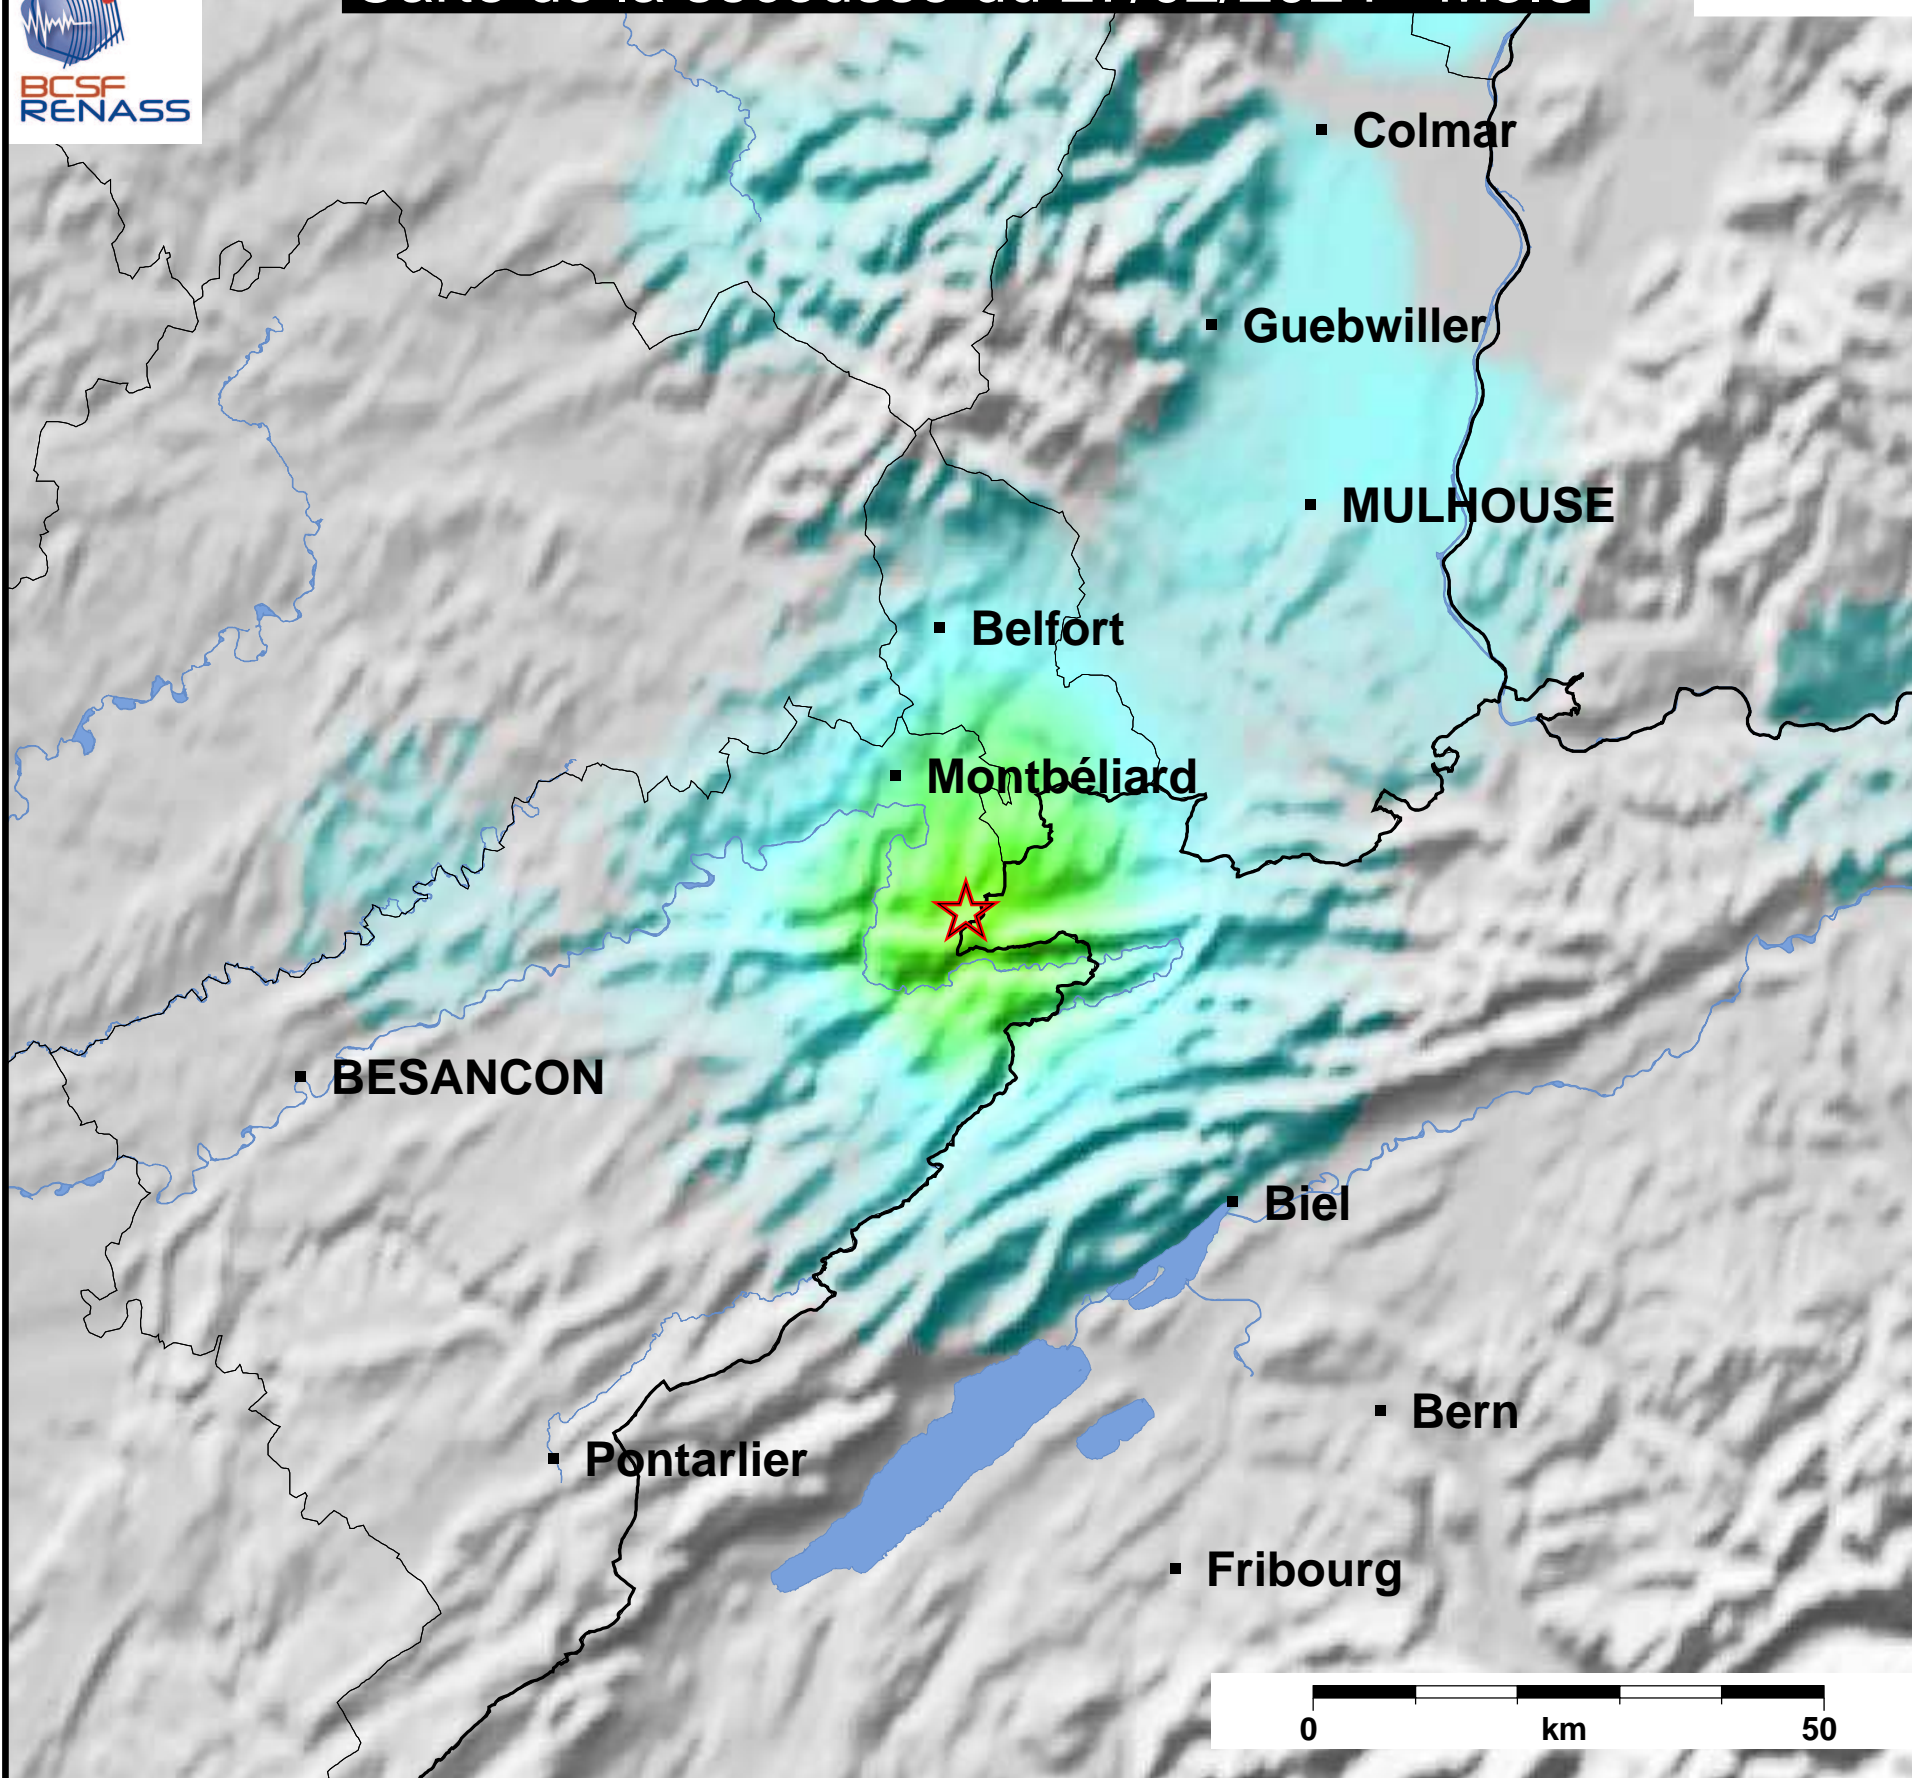

Carte de la secousse du 27/02/2024 - M3.8

www.franceseisme.fr

Date de mise à jour : 05/03/2024 01:22:13 GMT

basé sur ShakeMap®, USGS